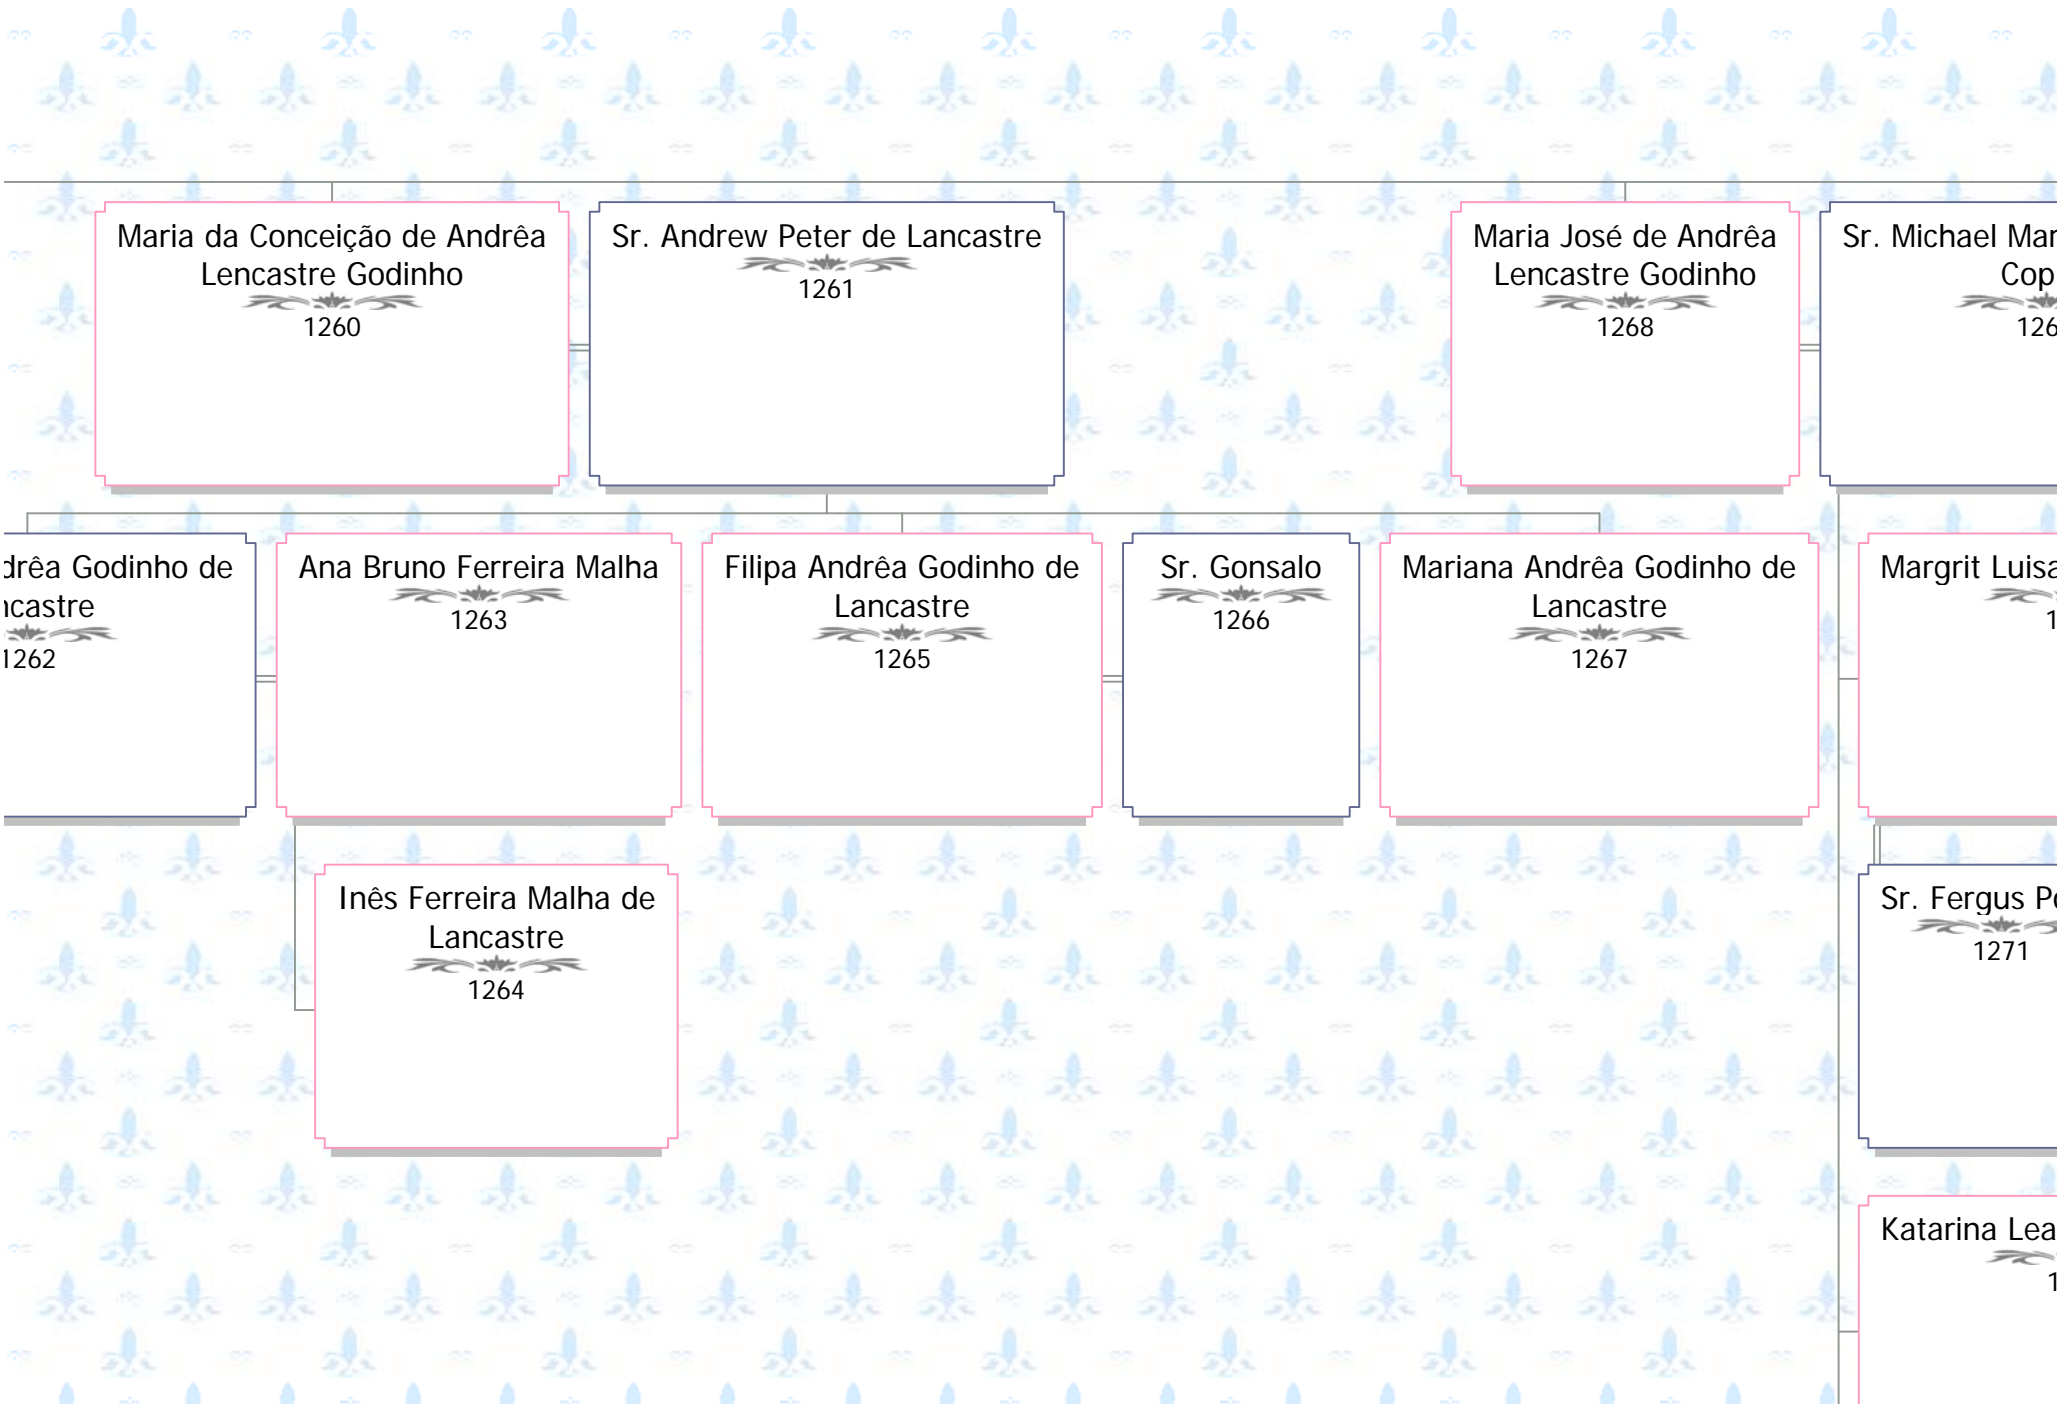

Iharipande

Patrícia Maria Serra de  
Lencastre Godinho

1247

José Luís Serra de Lencastre  
Godinho

1248

Maria da Conceição de Andrêa  
Lencastre Godinho  
1260

Sr. Andrew Peter de Lancastre  
1261

Maria José de Andrêa  
Lencastre Godinho  
1268